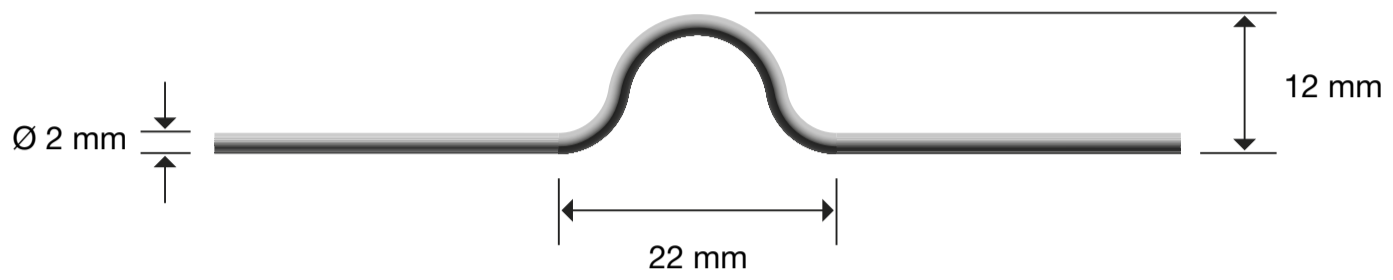

COLGADORES CALENDARIO

RECTOS

FORMADOS

COLORES DISPONIBLES

COLGADORES RECTOS

LONGITUD (mm)	COLORES							UDS. CAJA
	Black	White	Silver	Blue	Red	Green	Bronce	
80	BP	•	BP	BP	BP	BP	BP	2.000
100	•	•	BP	BP	BP	BP	BP	5.000
150	•	•	•	BP	BP	BP	BP	2.000
200	•	•	•	•	•	•	BP	2.000
250	•	•	•	BP	BP	BP	BP	2.000
300	•	•	BP	BP	BP	BP	BP	2.000
400	BP	BP	BP	BP	BP	BP	BP	Consultar
500	BP	BP	BP	BP	BP	BP	BP	Consultar

• : Entrega inmediata
BP: Bajo pedido

COLGADORES FORMADOS

LONGITUD (mm)	COLORES							UDS. CAJA
	Black	White	Silver	Blue	Red	Green	Bronce	
67	BP	BP	BP	BP	BP	BP	BP	1.500
100	•	•	•	BP	BP	BP	BP	1.500
150	•	•	•	BP	BP	BP	BP	1.500
200	•	•	•	•	•	•	BP	1.500
250	•	•	•	BP	BP	BP	BP	1.500
300	•	•	BP	BP	BP	BP	BP	1.500
400	BP	•	BP	BP	BP	BP	BP	1.500
500	BP	•	BP	BP	BP	BP	BP	1.500

• : Entrega inmediata
BP: Bajo pedido

COLGADORES FORMADOS EN CARRETE

LONGITUD (mm)	COLORES							UDS. CARRETE
	Black	White	Silver	Blue	Red	Green	Bronce	
67	BP	BP	BP	BP	BP	BP	BP	7.500
102	•	•	BP	BP	BP	BP	BP	6.000
150	•	•	BP	BP	BP	BP	BP	4.000
200	•	•	BP	BP	BP	BP	BP	2.500
250	•	•	BP	BP	BP	BP	BP	2.500
300	•	•	BP	BP	BP	BP	BP	2.500
400	BP	BP	BP	BP	BP	BP	BP	1.600